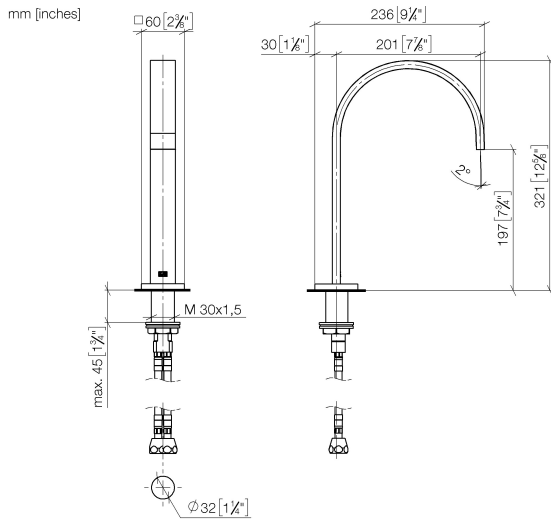

13 715 782

- sporgenza 200 mm
- bocca fissa
- Getto squadrato con aria
- altezza rubinetteria 321 mm
- altezza fino al rompigitto 190 mm
- diametro foro 35 mm
- 2x tubo flessibile di mandata M 10 x 1 avvitato, tenuta controllata
- rosetta 60 x 60 mm
- portata max 5,7 l/min
- senza piombo
- Questo prodotto può aiutare un edificio a soddisfare i requisiti dei Green Building Rating Systems, ad es. LEED®, BREEAM®, DGNB

13 715 782

Diagramma di portata

Certificati

GDV\_0400289.

13 715 782

Parts for other finishes can be found here: Cromato

### Elenco delle parti di ricambio

N.	Codice articolo	Denominazione	Quantità necessaria	Tempo di produzione
1	90 28 22 155 01-99	bocca di erogazione	1	30
2	09 27 78 034-99	rosetta	1	30
3	09 11 10 054 10 90	attacco	1	2
4	09 14 10 130 90	guarnizione	1	2
5	09 11 10 055 10 90	attacco	1	2
6	04 30 04 019 00 90	flessibile	2	2
7	04 23 10 009 01 90	set di fissaggio	1	2
8	90 14 10 060 00 90	guarnizione	1	2
9	09 31 20 065 90	tappo	1	2
10	10 125 970-99	Piletta con chiusura a scatto 1 1/4" - Dark Platinum spazzolato	1	2