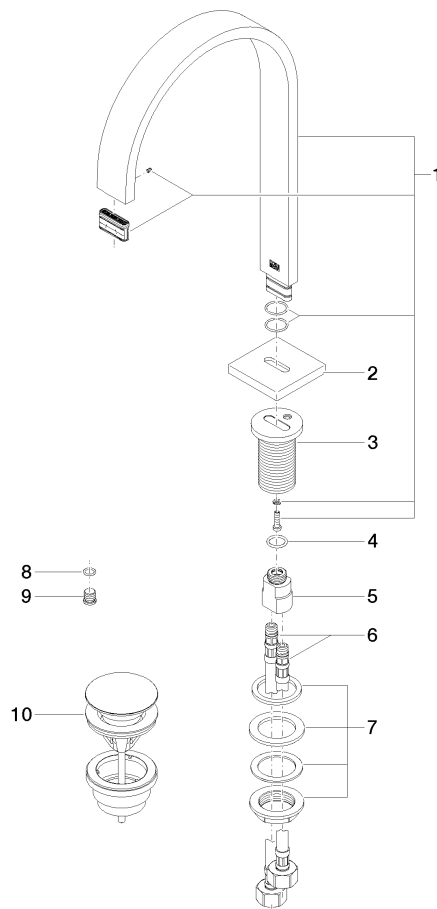

13 715 782

- sporgenza 200 mm
- bocca fissa
- Getto squadrato con aria
- altezza rubinetteria 321 mm
- altezza fino al rompigitto 190 mm
- diametro foro 35 mm
- 2x tubo flessibile di mandata M 10 x 1 avvitato, tenuta controllata
- rosetta 60 x 60 mm
- portata max 5,7 l/min
- senza piombo
- Questo prodotto può aiutare un edificio a soddisfare i requisiti dei Green Building Rating Systems, ad es. LEED®, BREEAM®, DGNB

13 715 782

Diagramma di portata

Certificati

GDV\_0400289.

13 715 782

Parts for other finishes can be found here: Cromato

### Elenco delle parti di ricambio

N.	Codice articolo	Denominazione	Quantità necessaria	Tempo di produzione
1	90 28 22 155 01-99	bocca di erogazione	1	30
2	09 27 78 034-99	rosetta	1	30
3	09 11 10 054 10 90	attacco	1	2
4	09 14 10 130 90	guarnizione	1	2
5	09 11 10 055 10 90	attacco	1	2
6	04 30 04 019 00 90	flessibile	2	2
7	04 23 10 009 01 90	set di fissaggio	1	2
8	90 14 10 060 00 90	guarnizione	1	2
9	09 31 20 065 90	tappo	1	2
10	10 125 970-99	Piletta con chiusura a scatto 1 1/4" - Dark Platinum spazzolato	1	2